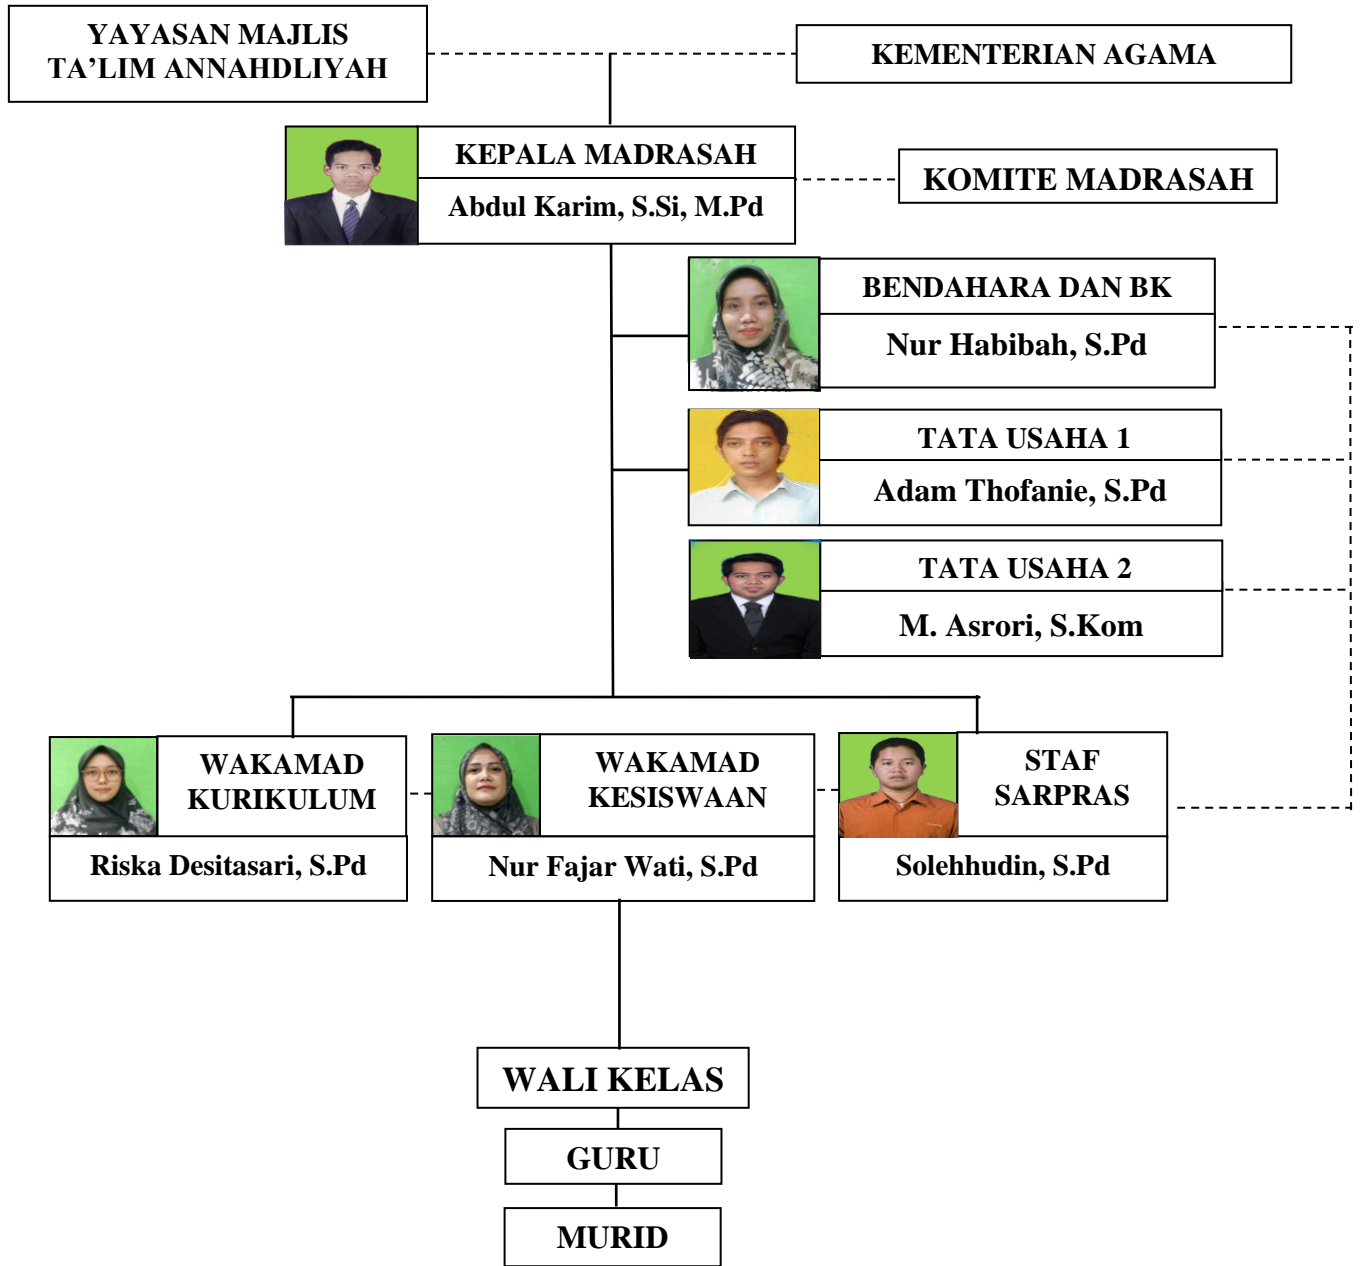

**STRUKTUR ORGANISASI
MADRASAH ALIYAH PLUS KETERAMPILAN (MA PK) WACHID HASYIM SURABAYA
TAHUN PELAJARAN 2024/2025**

----- : Koordinasi
 ————— : Komando

Surabaya, 10 Juli 2024
 Kepala Madrasah

Abdul Karim, S.Si, M.Pd